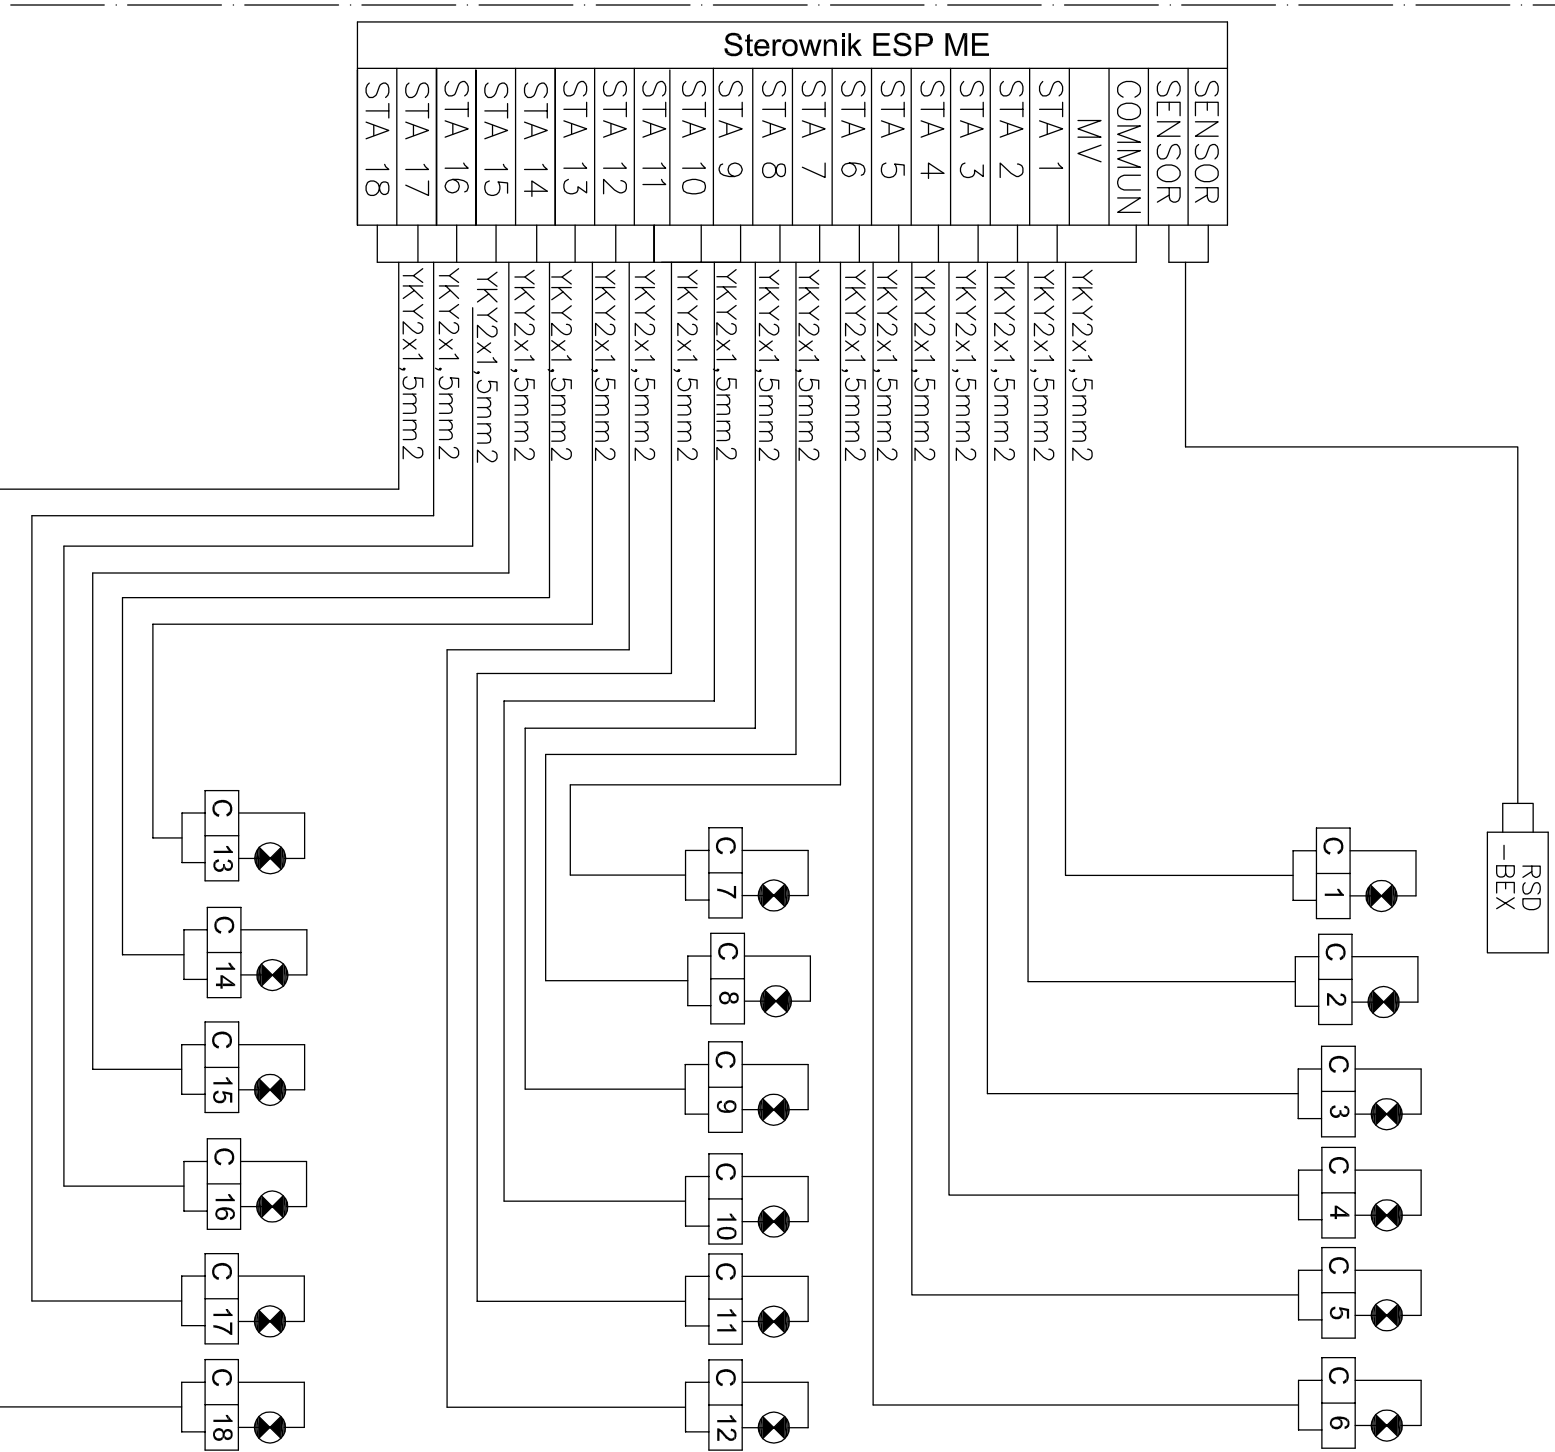

**Boisko piłkarskie (treningowe)**

**Boisko piłkarskie (główne)**

Schemat sterowania  
systemu nawadniającego  
- Boisko piłkarskie (główne i treningowe)  
w Inowrocławiu  
21-03 - 2016 r.